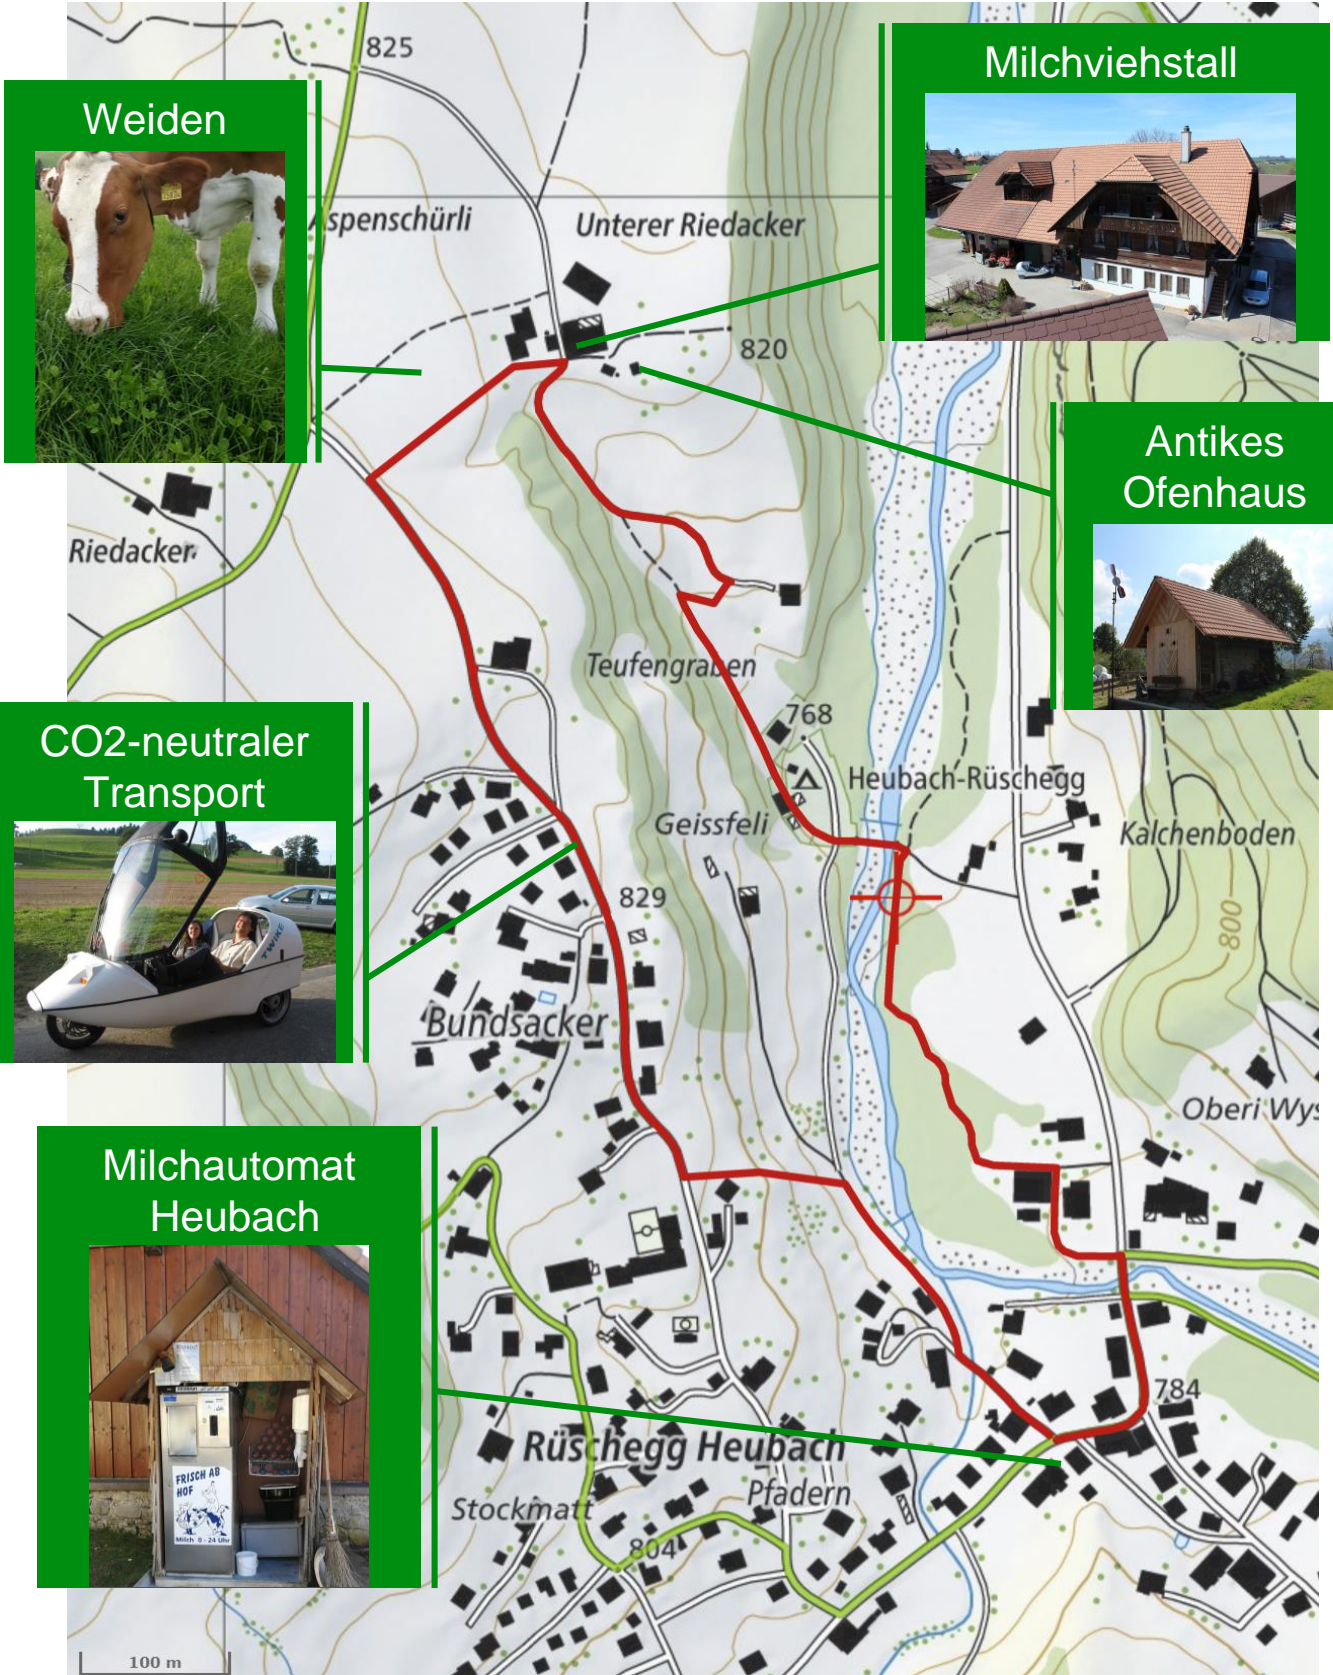

Hier finden Sie uns:

Der Weg zur Weidemilch

Weiden

Milchviehstall

Antikes Ofenhaus

CO2-neutraler Transport

Milchautomat Heubach

— Rundweg, ca. 40 Minuten